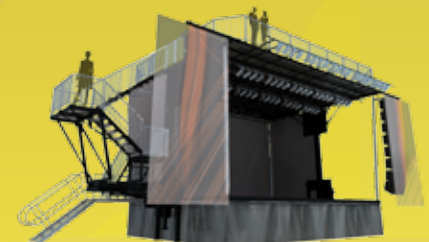

PROMOBILE, STUDIO MOTO TOUR (141 Worldwide)

**PROMOBILE:
STUDIO MOTO TOUR**

*"2007 GRAND EX AWARD"
EVENT MARKETER EX AWARD*

PROMOBILE, STUDIO MOTO TOUR (141 Worldwide)

PROMOBILE, STUDIO MOTO TOUR (141 Worldwide)

Résistance, sécuritaire et économiques, les scènes mobile STAGELINE sont construites et testées par des concepteurs professionnels pour répondre à vos exigences et combler vos projets les plus variés. Avec plus de mille événements couverts dans plus de 32 pays chaque année, ces produits innovateurs sont considérés par plusieurs comme étant le standard de l'industrie.